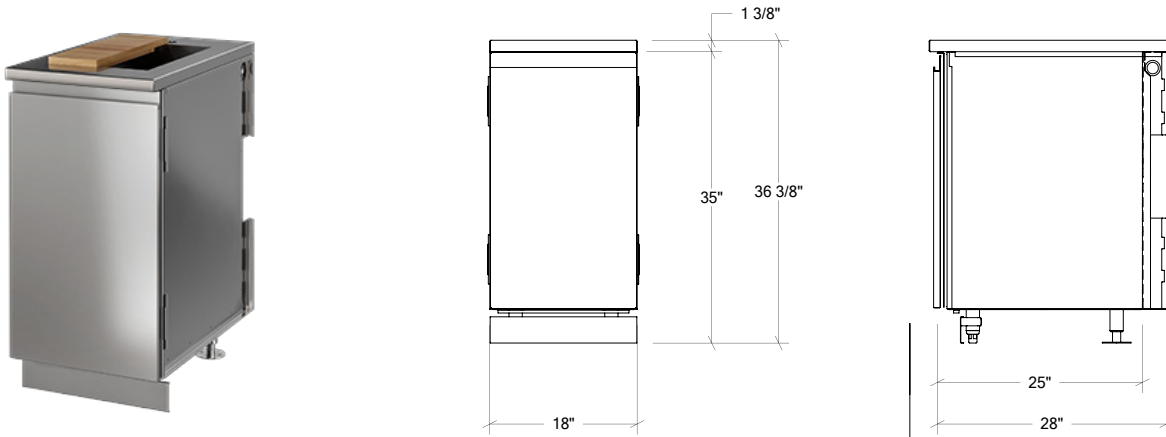

ARMOIRES DE CUISINE EXTÉRIEURE EN ACIER INOXYDABLE

HROK-SSSM-800203 | LINE

18" Armoire évier SmartStation Érable 1 porte
pentures à gauche

Spécifications

Collection:	LINE
Largeur:	18"
Profondeur:	28"
Matériel:	Acier Inoxydable 304 / Érable
Épaisseur:	18 ga
Fini:	Brossé / Érable
Nombre portes / tiroirs	1
Position des pentures:	Gauche
Poignée:	Standard
Installation:	Mitoyenne
Dimensions d'emballage:	22 1/4" x 32 1/4" x 39 7/8"