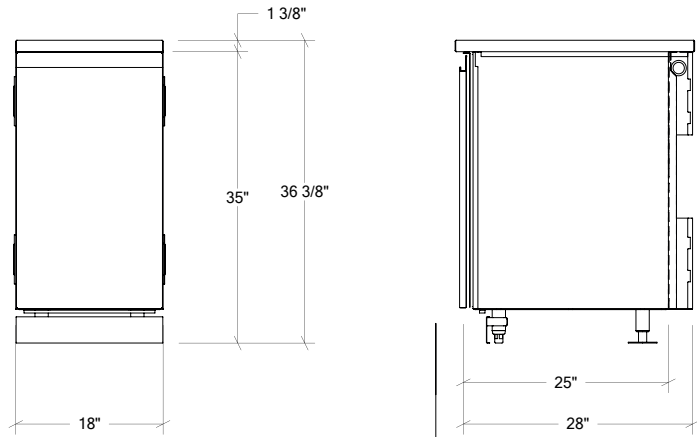

ARMOIRES DE CUISINE EXTÉRIEURE EN ACIER INOXYDABLE

HROK-SSSM-800202 | LINE

18" Armoire évier SmartStation Noyer 1 porte
pentures à droite

Spécifications

Collection:	LINE
Largeur:	18"
Profondeur:	28"
Matériel:	Acier Inoxydable 304 / Noyer
Épaisseur:	18 ga
Fini:	Brossé / Noyer
Nombre portes / tiroirs	1
Position des pentures:	Droite
Poignée:	Standard
Installation:	Mitoyenne
Dimensions d'emballage:	22 1/4" x 32 1/4" x 39 7/8"