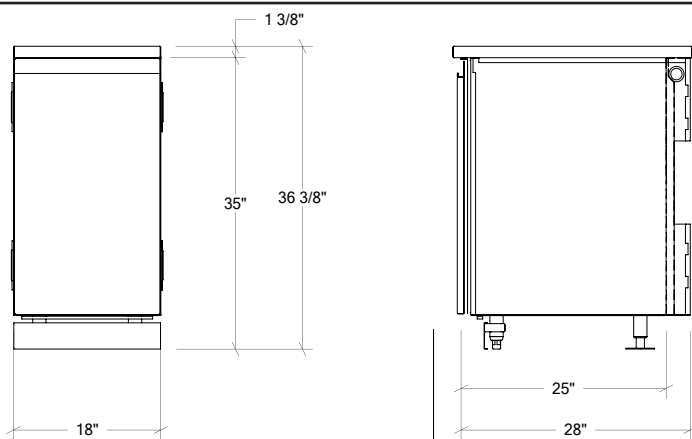

## HROK-SSSM-800201 | LINE

18" Armoire évier SmartStation Noyer 1 porte  
pentures à gauche

### Spécifications

Collection:	LINE
Largeur:	18"
Profondeur:	28"
Matériel:	Acier Inoxydable 304 / Noyer
Épaisseur:	18 ga
Fini:	Brossé / Noyer
Nombre portes / tiroirs	1
Position des pentures:	Gauche
Poignée:	Standard
Installation:	Mitoyenne
Dimensions d'emballage:	22 1/4" x 32 1/4" x 39 7/8"