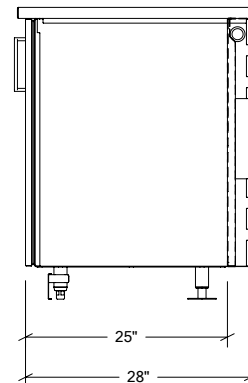

ARMOIRES DE CUISINE EXTÉRIEURE EN ACIER INOXYDABLE

HROK-SSSM-800064 | PURE

30" Armoire évier SmartStation Érable 2 portes

Spécifications

Collection:	PURE
Largeur:	30"
Profondeur:	28"
Matériel:	Acier Inoxydable 304 / Érable
Épaisseur:	18 ga
Fini:	Brossé / Érable
Nombre portes / tiroirs	2
Position des pentures:	n/a
Poignée:	Standard
Installation:	Mitoyenne
Dimensions d'emballage:	32 1/4" x 34 1/4" x 37 3/8"