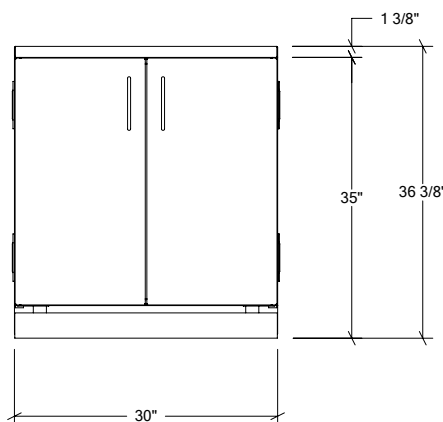

ARMOIRES DE CUISINE EXTÉRIEURE EN ACIER INOXYDABLE

HROK-SSSM-800064 | PURE

30" Armoire évier SmartStation Érable 2 portes

Spécifications

Collection:	PURE
Largeur:	30"
Profondeur:	28"
Matériel:	Acier Inoxydable 304 / Érable
Épaisseur:	18 ga
Fini:	Brossé / Érable
Nombre portes / tiroirs	2
Position des pentures:	n/a
Poignée:	Standard
Installation:	Mitoyenne
Dimensions d'emballage:	32 1/4" x 34 1/4" x 37 3/8"