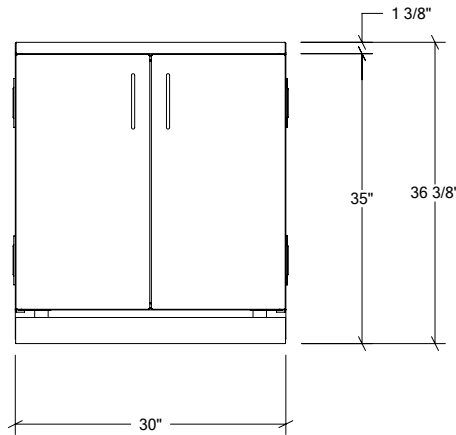

## HROK-SSSM-800063 | PURE

30" Armoire évier SmartStation Noyer 2 portes

### Spécifications

Collection:	PURE
Largeur:	30"
Profondeur:	28"
Matériel:	Acier Inoxydable 304 / Noyer
Épaisseur:	18 ga
Fini:	Brossé / Noyer
Nombre portes / tiroirs	2
Position des pentures:	n/a
Poignée:	Standard
Installation:	Mitoyenne
Dimensions d'emballage:	32 1/4" x 34 1/4" x 37 3/8"