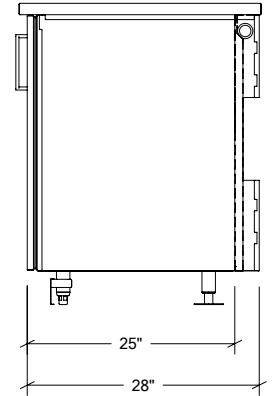

## HROK-SSSM-800063 | PURE

30" Armoire évier SmartStation Noyer 2 portes

### Spécifications

Collection:	PURE
Largeur:	30"
Profondeur:	28"
Matériel:	Acier Inoxydable 304 / Noyer
Épaisseur:	18 ga
Fini:	Brossé / Noyer
Nombre portes / tiroirs	2
Position des pentures:	n/a
Poignée:	Standard
Installation:	Mitoyenne
Dimensions d'emballage:	32 1/4" x 34 1/4" x 37 3/8"