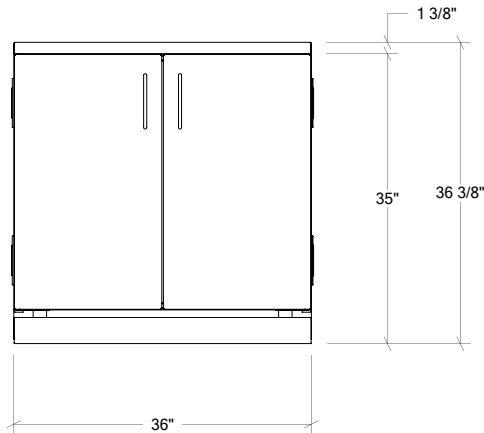

## HROK-SSSM-800009 | PURE

36" Armoire évier SmartStation Noyer 2 portes

### Spécifications

Collection:	PURE
Largeur:	36"
Profondeur:	28"
Matériel:	Acier Inoxydable 304 / Noyer
Épaisseur:	18 ga
Fini:	Brossé / Noyer
Nombre portes / tiroirs	2
Position des pentures:	n/a
Poignée:	Standard
Installation:	Mitoyenne
Dimensions d'emballage:	32 1/4" x 40 1/4" x 39 7/8"