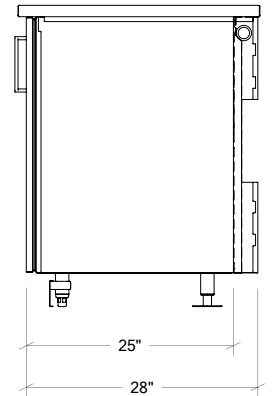

## HROK-SSSM-800009 | PURE

36" Armoire évier SmartStation Noyer 2 portes

### Spécifications

Collection:	PURE
Largeur:	36"
Profondeur:	28"
Matériel:	Acier Inoxydable 304 / Noyer
Épaisseur:	18 ga
Fini:	Brossé / Noyer
Nombre portes / tiroirs	2
Position des pentures:	n/a
Poignée:	Standard
Installation:	Mitoyenne
Dimensions d'emballage:	32 1/4" x 40 1/4" x 39 7/8"