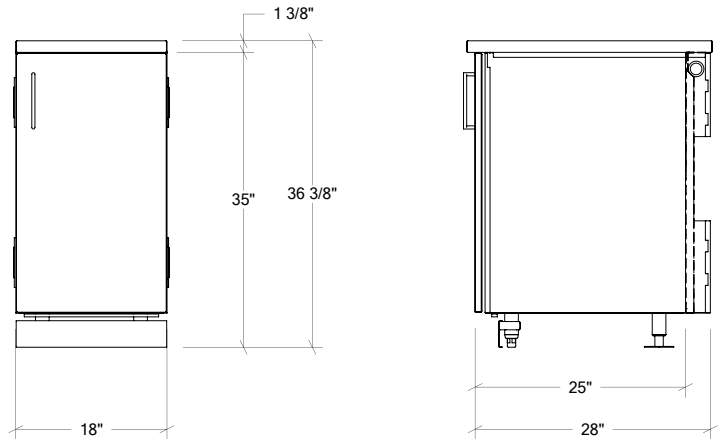

## HROK-SSSM-800004 | PURE

18" Armoire évier SmartStation Érable 1 porte  
pentures à droite

### Spécifications

Collection:	PURE
Largeur:	18"
Profondeur:	28"
Matériel:	Acier Inoxydable 304 / Érable
Épaisseur:	18 ga
Fini:	Brossé / Érable
Nombre portes / tiroirs	1
Position des pentures:	Droite
Poignée:	Standard
Installation:	Mitoyenne
Dimensions d'emballage:	22 1/4" x 32 1/4" x 39 7/8"