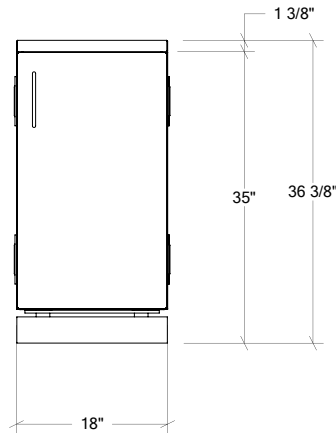

ARMOIRES DE CUISINE EXTÉRIEURE EN ACIER INOXYDABLE

HROK-SSSM-800002 | PURE

18" Armoire évier SmartStation Noyer 1 porte
pentures à droite

Spécifications

Collection:	PURE
Largeur:	18"
Profondeur:	28"
Matériel:	Acier Inoxydable 304 / Noyer
Épaisseur:	18 ga
Fini:	Brossé / Noyer
Nombre portes / tiroirs	1
Position des pentures:	Droite
Poignée:	Standard
Installation:	Mitoyenne
Dimensions d'emballage:	22 1/4" x 32 1/4" x 39 7/8"