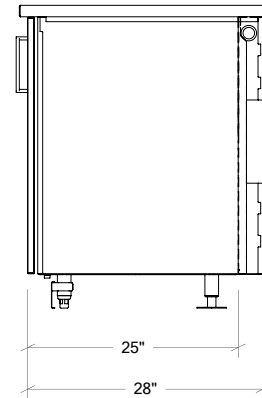

ARMOIRES DE CUISINE EXTÉRIEURE EN ACIER INOXYDABLE

HROK-SSSM-800002 | PURE

18" Armoire évier SmartStation Noyer 1 porte
pentures à droite

Spécifications

Collection:	PURE
Largeur:	18"
Profondeur:	28"
Matériel:	Acier Inoxydable 304 / Noyer
Épaisseur:	18 ga
Fini:	Brossé / Noyer
Nombre portes / tiroirs	1
Position des pentures:	Droite
Poignée:	Standard
Installation:	Mitoyenne
Dimensions d'emballage:	22 1/4" x 32 1/4" x 39 7/8"