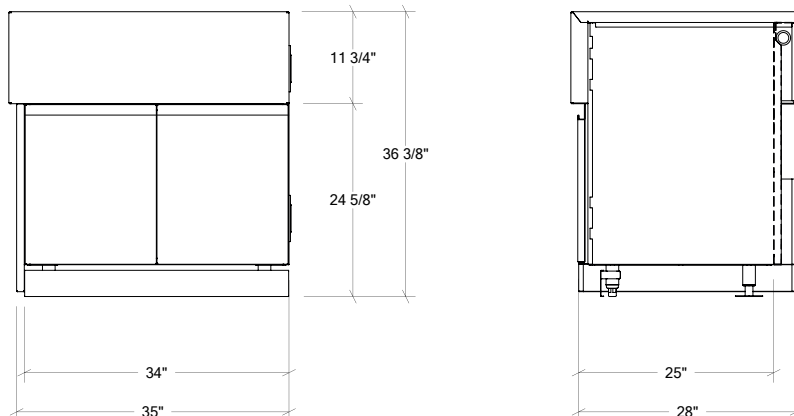

ARMOIRES DE CUISINE EXTÉRIEURE EN ACIER INOXYDABLE

HROK-SSSC-800212 | LINE

36" Armoire évier SocialCorner 2 portes

Spécifications

Collection:	LINE
Largeur:	36"
Profondeur:	28"
Matériel:	Acier Inoxydable 304
Épaisseur:	18 ga
Fini:	Brossé
Nombre portes / tiroirs	2
Position des pentures:	n/a
Poignée:	Standard
Installation:	Bout
Dimensions d'emballage:	33 1/4" x 40 1/4" x 39 7/8"