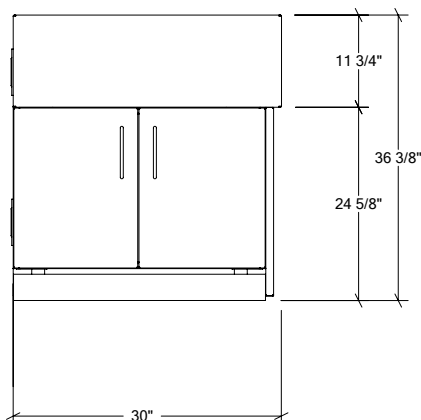

## HROK-SSSC-800066 | PURE

30" Armoire évier SocialCorner 2 portes

### Spécifications

Collection:	PURE
Largeur:	30"
Profondeur:	28"
Matériel:	Acier Inoxydable 304
Épaisseur:	18 ga
Fini:	Brossé
Nombre portes / tiroirs:	2
Position des pentures:	n/a
Poignée:	Standard
Installation:	Bout
Dimensions d'emballage:	32 1/4" x 34 1/4" x 37 3/8"