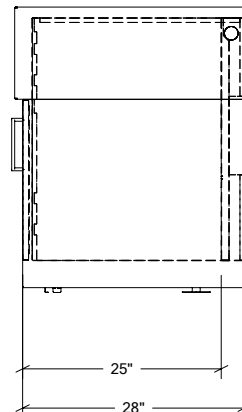

## HROK-SSSC-800066 | PURE

30" Armoire évier SocialCorner 2 portes

### Spécifications

Collection:	PURE
Largeur:	30"
Profondeur:	28"
Matériel:	Acier Inoxydable 304
Épaisseur:	18 ga
Fini:	Brossé
Nombre portes / tiroirs:	2
Position des pentures:	n/a
Poignée:	Standard
Installation:	Bout
Dimensions d'emballage:	32 1/4" x 34 1/4" x 37 3/8"