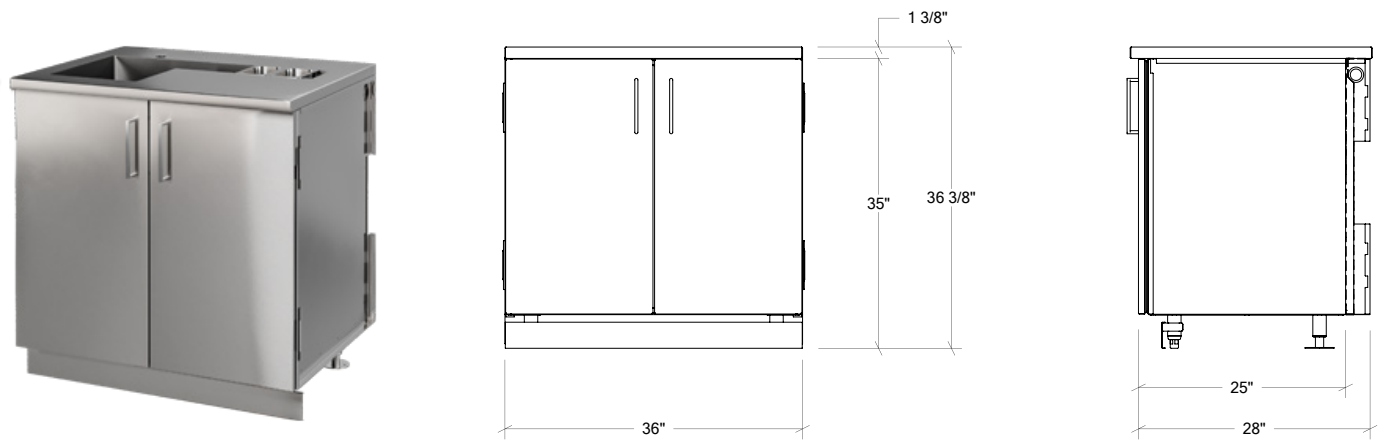

ARMOIRES DE CUISINE EXTÉRIEURE EN ACIER INOXYDABLE

HROK-SSBR-800077 | PURE

Armoire bar 2 portes pleines

Spécifications

Collection:	PURE
Largeur:	54"
Profondeur:	28"
Matériel:	Acier inoxydable 304
Épaisseur:	18 ga
Fini:	Brossé
Nombre portes / tiroirs	2
Position des pentures:	n/a
Poignée:	Standard
Installation:	Mitoyenne
Dimensions d'emballage:	60" x 32" x 37 3/8"