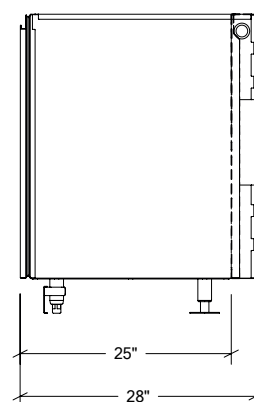

ARMOIRES DE CUISINE EXTÉRIEURE EN ACIER INOXYDABLE

HROK-SB-800269 | LINE

30" Armoire de base évier 2 portes

Spécifications

Collection:	LINE
Largeur:	30"
Profondeur:	28"
Matériel:	Acier Inoxydable 304
Épaisseur:	18 ga
Fini:	Brossé
Nombre portes / tiroirs	2
Position des pentures:	n/a
Poignée:	Standard
Installation:	Mitoyenne
Dimensions d'emballage:	32 1/4" x 32 1/4" x 37 3/8"