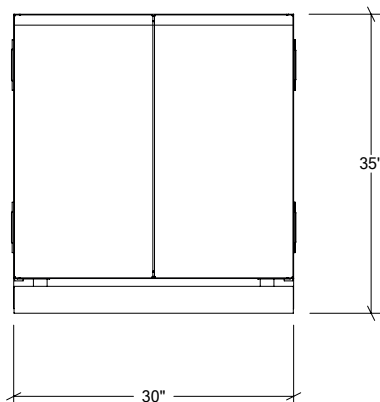

ARMOIRES DE CUISINE EXTÉRIEURE EN ACIER INOXYDABLE

HROK-SB-800269 | LINE

30" Armoire de base évier 2 portes

Spécifications

Collection:	LINE
Largeur:	30"
Profondeur:	28"
Matériel:	Acier Inoxydable 304
Épaisseur:	18 ga
Fini:	Brossé
Nombre portes / tiroirs	2
Position des pentures:	n/a
Poignée:	Standard
Installation:	Mitoyenne
Dimensions d'emballage:	32 1/4" x 32 1/4" x 37 3/8"