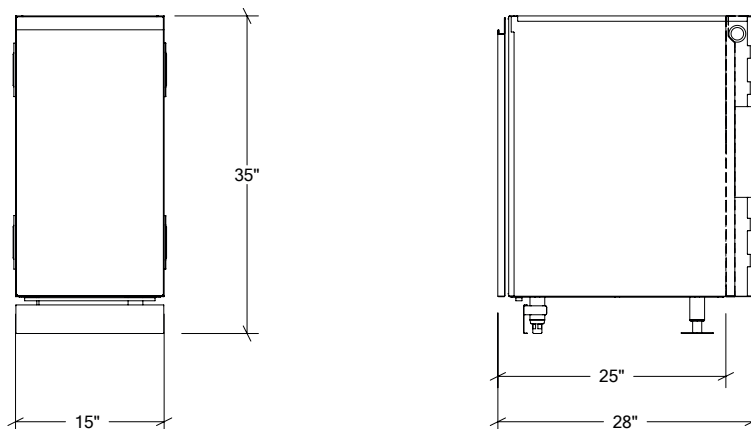

ARMOIRES DE CUISINE EXTÉRIEURE EN ACIER INOXYDABLE

HROK-SB-800258 | LINE

15" Armoire de base évier 1 porte
pentures à droite

Spécifications

Collection:	LINE
Largeur:	15"
Profondeur:	28"
Matériel:	Acier Inoxydable 304
Épaisseur:	18 ga
Fini:	Brossé
Nombre portes / tiroirs	1
Position des pentures:	Droite
Poignée:	Standard
Installation:	Mitoyenne
Dimensions d'emballage:	19 1/4" x 32 1/4" x 37 3/8"