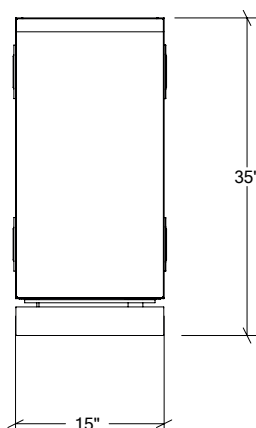

## HROK-SB-800257 | LINE

15" Armoire de base évier 1 porte  
pentures à gauche

### Spécifications

Collection:	LINE
Largeur:	15"
Profondeur:	28"
Matériel:	Acier Inoxydable 304
Épaisseur:	18 ga
Fini:	Brossé
Nombre portes / tiroirs	1
Position des pentures:	Gauche
Poignée:	Standard
Installation:	Mitoyenne
Dimensions d'emballage:	19 1/4" x 32 1/4" x 37 3/8"