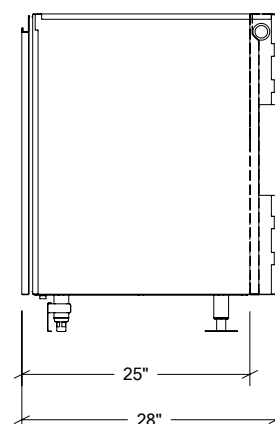

## HROK-SB-800257 | LINE

15" Armoire de base évier 1 porte  
pentures à gauche

### Spécifications

Collection:	LINE
Largeur:	15"
Profondeur:	28"
Matériel:	Acier Inoxydable 304
Épaisseur:	18 ga
Fini:	Brossé
Nombre portes / tiroirs	1
Position des pentures:	Gauche
Poignée:	Standard
Installation:	Mitoyenne
Dimensions d'emballage:	19 1/4" x 32 1/4" x 37 3/8"