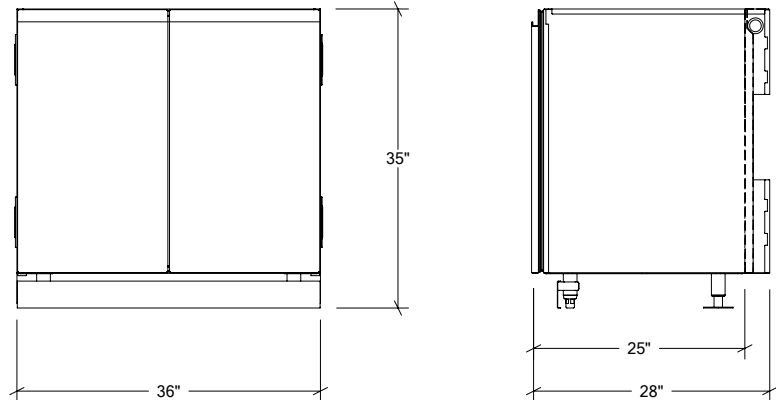

ARMOIRES DE CUISINE EXTÉRIEURE EN ACIER INOXYDABLE

HROK-SB-800213 | LINE

36" Armoire de base évier 2 portes

Spécifications

Collection:	LINE
Largeur:	36"
Profondeur:	28"
Matériel:	Acier Inoxydable 304
Épaisseur:	18 ga
Fini:	Brossé
Nombre portes / tiroirs	2
Position des pentures:	n/a
Poignée:	Standard
Installation:	Mitoyenne
Dimensions d'emballage:	32 1/4" x 40 1/4" x 37 3/8"