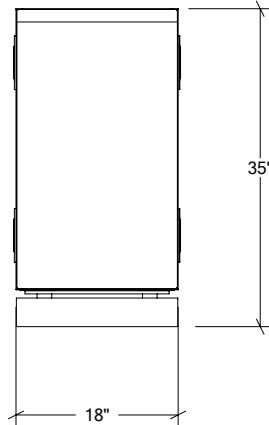

## HROK-SB-800205 | LINE

18" Armoire de base évier 1 porte  
pentures à gauche

### Spécifications

Collection:	LINE
Largeur:	18"
Profondeur:	28"
Matériel:	Acier Inoxydable 304
Épaisseur:	18 ga
Fini:	Brossé
Nombre portes / tiroirs	1
Position des pentures:	Gauche
Poignée:	Standard
Installation:	Mitoyenne
Dimensions d'emballage:	22 1/4" x 32 1/4" x 37 3/8"