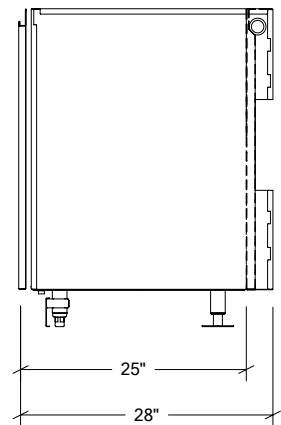

## HROK-SB-800205 | LINE

18" Armoire de base évier 1 porte  
pentures à gauche

### Spécifications

Collection:	LINE
Largeur:	18"
Profondeur:	28"
Matériel:	Acier Inoxydable 304
Épaisseur:	18 ga
Fini:	Brossé
Nombre portes / tiroirs	1
Position des pentures:	Gauche
Poignée:	Standard
Installation:	Mitoyenne
Dimensions d'emballage:	22 1/4" x 32 1/4" x 37 3/8"