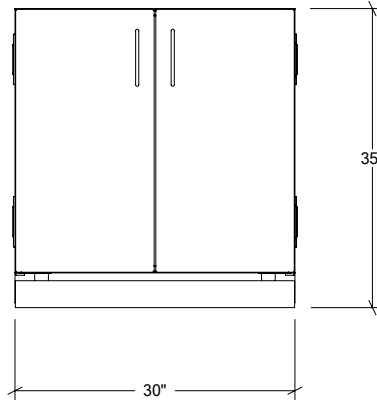

ARMOIRES DE CUISINE EXTÉRIEURE EN ACIER INOXYDABLE

HROK-SB-800069 | PURE

30" Armoire de base évier 2 portes

Spécifications

Collection:	PURE
Largeur:	30"
Profondeur:	28"
Matériel:	Acier Inoxydable 304
Épaisseur:	18 ga
Fini:	Brossé
Nombre portes / tiroirs	2
Position des pentures:	n/a
Poignée:	Standard
Installation:	Mitoyenne
Dimensions d'emballage:	32 1/4" x 32 1/4" x 37 3/8"