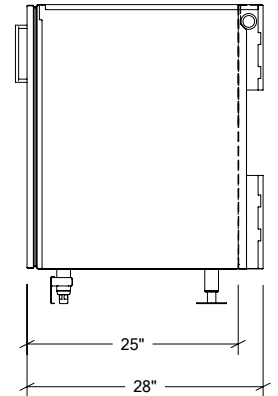

ARMOIRES DE CUISINE EXTÉRIEURE EN ACIER INOXYDABLE

HROK-SB-800069 | PURE

30" Armoire de base évier 2 portes

Spécifications

Collection:	PURE
Largeur:	30"
Profondeur:	28"
Matériel:	Acier Inoxydable 304
Épaisseur:	18 ga
Fini:	Brossé
Nombre portes / tiroirs	2
Position des pentures:	n/a
Poignée:	Standard
Installation:	Mitoyenne
Dimensions d'emballage:	32 1/4" x 32 1/4" x 37 3/8"