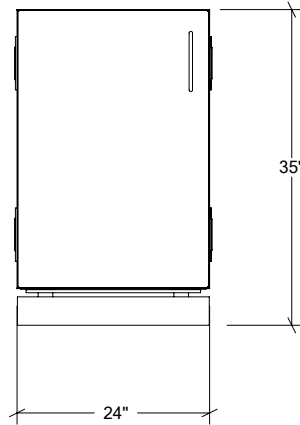

ARMOIRES DE CUISINE EXTÉRIEURE EN ACIER INOXYDABLE

HROK-SB-800067 | PURE

24" Armoire de base évier 1 porte
pentures à droite

Spécifications

Collection:	PURE
Largeur:	24"
Profondeur:	28"
Matériel:	Acier Inoxydable 304
Épaisseur:	18 ga
Fini:	Brossé
Nombre portes / tiroirs	1
Position des pentures:	Gauche
Poignée:	Standard
Installation:	Mitoyenne
Dimensions d'emballage:	28 1/4" x 32 1/4" x 37 3/8"