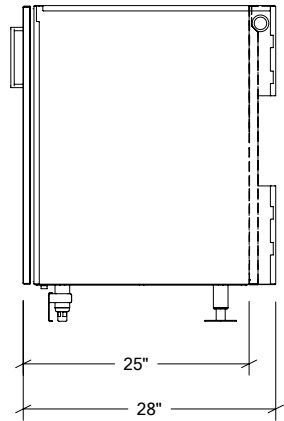

ARMOIRES DE CUISINE EXTÉRIEURE EN ACIER INOXYDABLE

HROK-SB-800067 | PURE

24" Armoire de base évier 1 porte
pentures à droite

Spécifications

Collection:	PURE
Largeur:	24"
Profondeur:	28"
Matériel:	Acier Inoxydable 304
Épaisseur:	18 ga
Fini:	Brossé
Nombre portes / tiroirs	1
Position des pentures:	Gauche
Poignée:	Standard
Installation:	Mitoyenne
Dimensions d'emballage:	28 1/4" x 32 1/4" x 37 3/8"