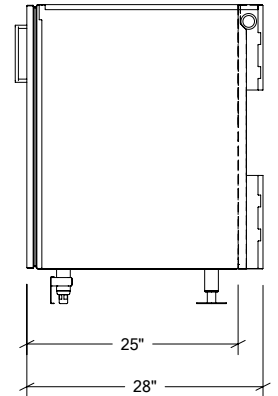

ARMOIRES DE CUISINE EXTÉRIEURE EN ACIER INOXYDABLE

HROK-SB-800013 | PURE

36" Armoire de base évier 2 portes

Spécifications

Collection:	PURE
Largeur:	36"
Profondeur:	28"
Matériel:	Acier Inoxydable 304
Épaisseur:	18 ga
Fini:	Brossé
Nombre portes / tiroirs	2
Position des pentures:	n/a
Poignée:	Standard
Installation:	Mitoyenne
Dimensions d'emballage:	32 1/4" x 40 1/4" x 37 3/8"