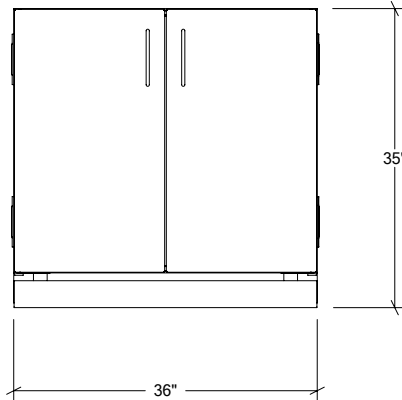

ARMOIRES DE CUISINE EXTÉRIEURE EN ACIER INOXYDABLE

HROK-SB-800013 | PURE

36" Armoire de base évier 2 portes

Spécifications

Collection:	PURE
Largeur:	36"
Profondeur:	28"
Matériel:	Acier Inoxydable 304
Épaisseur:	18 ga
Fini:	Brossé
Nombre portes / tiroirs	2
Position des pentures:	n/a
Poignée:	Standard
Installation:	Mitoyenne
Dimensions d'emballage:	32 1/4" x 40 1/4" x 37 3/8"