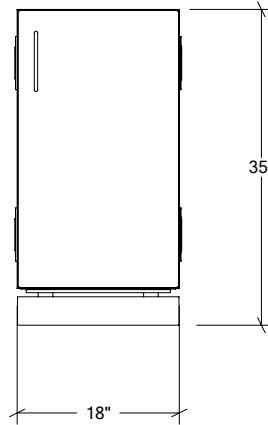

ARMOIRES DE CUISINE EXTÉRIEURE EN ACIER INOXYDABLE

HROK-SB-800006 | PURE

18" Armoire de base évier 1 porte
pentures à droite

Spécifications

Collection:	PURE
Largeur:	18"
Profondeur:	28"
Matériel:	Acier Inoxydable 304
Épaisseur:	18 ga
Fini:	Brossé
Nombre portes / tiroirs	1
Position des pentures:	Droite
Poignée:	Standard
Installation:	Mitoyenne
Dimensions d'emballage:	22 1/4" x 32 1/4" x 37 3/8"