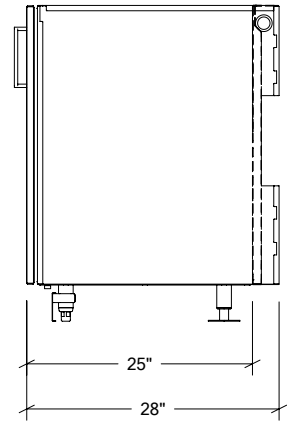

ARMOIRES DE CUISINE EXTÉRIEURE EN ACIER INOXYDABLE

HROK-SB-800006 | PURE

18" Armoire de base évier 1 porte
pentures à droite

Spécifications

Collection:	PURE
Largeur:	18"
Profondeur:	28"
Matériel:	Acier Inoxydable 304
Épaisseur:	18 ga
Fini:	Brossé
Nombre portes / tiroirs	1
Position des pentures:	Droite
Poignée:	Standard
Installation:	Mitoyenne
Dimensions d'emballage:	22 1/4" x 32 1/4" x 37 3/8"