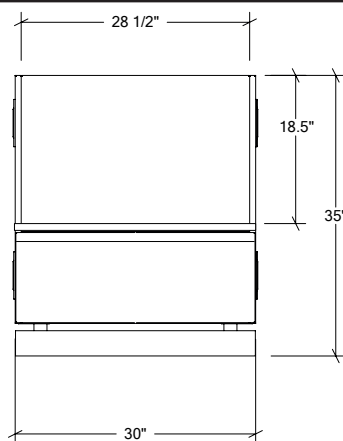

ARMOIRES DE CUISINE EXTÉRIEURE EN ACIER INOXYDABLE

HROK-GRC-800279 | LINE

Armoire de base sur gril céramique à plateau bas

Spécifications

Collection:	PURE
Largeur:	30"
Profondeur:	28"
Matériel:	Acier inoxydable 304
Épaisseur:	18 ga
Fini:	Brossé
Nombre portes / tiroirs	1
Position des pentures:	n/a
Poignée:	Standard
Installation:	Mitoyenne
Dimensions d'emballage:	34 1/4" x 39 7/8" x 32 1/4"