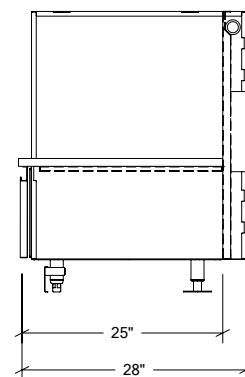

ARMOIRES DE CUISINE EXTÉRIEURE EN ACIER INOXYDABLE

HROK-GRC-800279 | LINE

Armoire de base sur gril céramique à plateau bas

Spécifications

Collection:	PURE
Largeur:	30"
Profondeur:	28"
Matériel:	Acier inoxydable 304
Épaisseur:	18 ga
Fini:	Brossé
Nombre portes / tiroirs	1
Position des pentures:	n/a
Poignée:	Standard
Installation:	Mitoyenne
Dimensions d'emballage:	34 1/4" x 39 7/8" x 32 1/4"