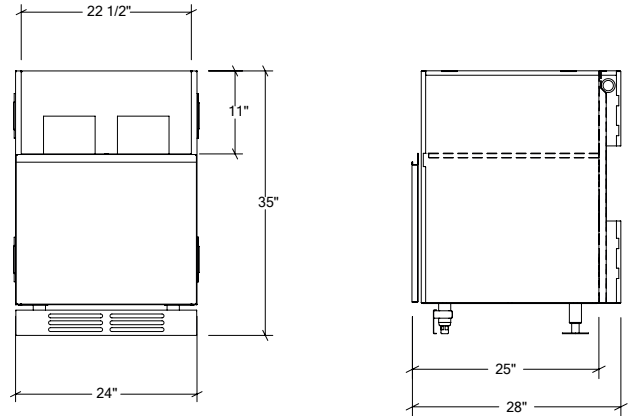

ARMOIRES DE CUISINE EXTÉRIEURE EN ACIER INOXYDABLE

HROK-GR-800276 | LINE

24" Armoire de base 1 porte pour grill ou brûleur
pentures à droite

Les pièces de finition de façade sont adaptées aux dimensions de votre brûleur

Spécifications

Collection:	LINE
Largeur:	24"
Profondeur:	28"
Matériel:	Acier Inoxydable 304
Épaisseur:	18 ga
Fini:	Brossé
Nombre portes / tiroirs	1
Position des pentures:	Droite
Poignée:	Standard
Installation:	Mitoyenne
Dimensions d'emballage:	28 1/4" x 32 1/4" x 37 3/8"