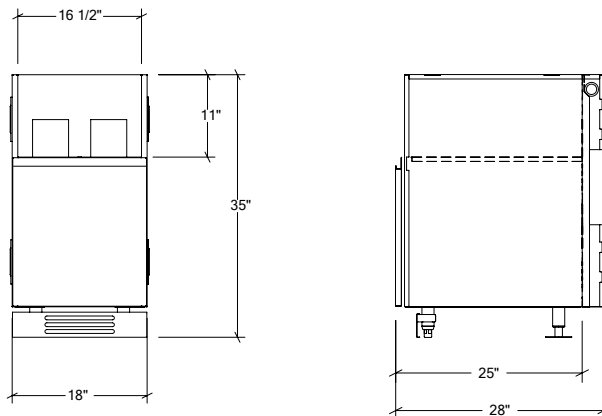

ARMOIRES DE CUISINE EXTÉRIEURE EN ACIER INOXYDABLE

HROK-GR-800262 | LINE

18" Armoire de base 1 porte pour grill ou brûleur
pentures à droite

Les pièces de finition de façade sont adaptées aux dimensions de votre brûleur

Spécifications

Collection:	LINE
Largeur:	18"
Profondeur:	28"
Matériel:	Acier Inoxydable 304
Épaisseur:	18 ga
Fini:	Brossé
Nombre portes / tiroirs	1
Position des pentures:	Droite
Poignée:	Standard
Installation:	Mitoyenne
Dimensions d'emballage:	22 1/4" x 32 1/4" x 37 3/8"