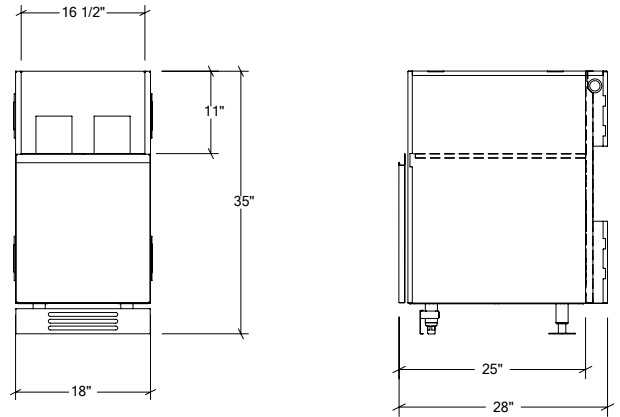

ARMOIRES DE CUISINE EXTÉRIEURE EN ACIER INOXYDABLE

HROK-GR-800261 | LINE

18" Armoire de base 1 porte pour grill ou brûleur
pentures à gauche

Les pièces de finition de façade sont adaptées aux dimensions de votre brûleur

Spécifications

Collection:	LINE
Largeur:	18"
Profondeur:	28"
Matériel:	Acier Inoxydable 304
Épaisseur:	18 ga
Fini:	Brossé
Nombre portes / tiroirs	1
Position des pentures:	Gauche
Poignée:	Standard
Installation:	Mitoyenne
Dimensions d'emballage:	22 1/4" x 32 1/4" x 37 3/8"