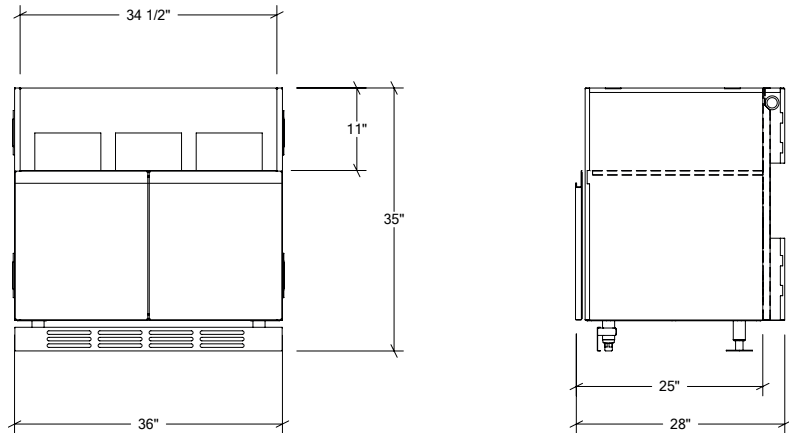

ARMOIRES DE CUISINE EXTÉRIEURE EN ACIER INOXYDABLE

HROK-GR-800215 | LINE

36" Armoire de base 2 portes pour grill

Spécifications

Collection:	LINE
Largeur:	36"
Profondeur:	28"
Matériel:	Acier Inoxydable 304
Épaisseur:	18 ga
Fini:	Brossé
Nombre portes / tiroirs	2
Position des pentures:	n/a
Poignée:	Standard
Installation:	Mitoyenne
Dimensions d'emballage:	32 1/4" x 40 1/4" x 37 3/8"