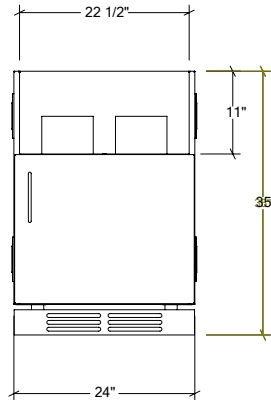

ARMOIRES DE CUISINE EXTÉRIEURE EN ACIER INOXYDABLE

HROK-GR-800076 | PURE

24" Armoire de base 1 porte pour grill ou brûleur
pentures à droite

Les pièces de finition de façade sont adaptées aux dimensions de votre brûleur

Spécifications

Collection:	PURE
Largeur:	24"
Profondeur:	28"
Matériel:	Acier Inoxydable 304
Épaisseur:	18 ga
Fini:	Brossé
Nombre portes / tiroirs	1
Position des pentures:	Droite
Poignée:	Standard
Installation:	Mitoyenne
Dimensions d'emballage:	28 1/4" x 32 1/4" x 37 3/8"