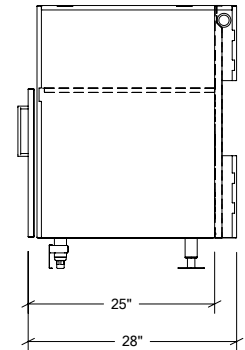

ARMOIRES DE CUISINE EXTÉRIEURE EN ACIER INOXYDABLE

HROK-GR-800076 | PURE

24" Armoire de base 1 porte pour grill ou brûleur
pentures à droite

Les pièces de finition de façade sont adaptées aux dimensions de votre brûleur

Spécifications

Collection:	PURE
Largeur:	24"
Profondeur:	28"
Matériel:	Acier Inoxydable 304
Épaisseur:	18 ga
Fini:	Brossé
Nombre portes / tiroirs	1
Position des pentures:	Droite
Poignée:	Standard
Installation:	Mitoyenne
Dimensions d'emballage:	28 1/4" x 32 1/4" x 37 3/8"