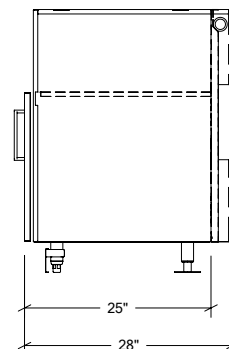

## HROK-GR-800061 | PURE

18" Armoire de base 1 porte pour grill ou brûleur  
pentures à gauche

Les pièces de finition de façade sont adaptées aux dimensions de votre brûleur

### Spécifications

Collection:	PURE
Largeur:	18"
Profondeur:	28"
Matériel:	Acier Inoxydable 304
Épaisseur:	18 ga
Fini:	Brossé
Nombre portes / tiroirs	1
Position des pentures:	Gauche
Poignée:	Standard
Installation:	Mitoyenne
Dimensions d'emballage:	22 1/4" x 32 1/4" x 37 3/8"