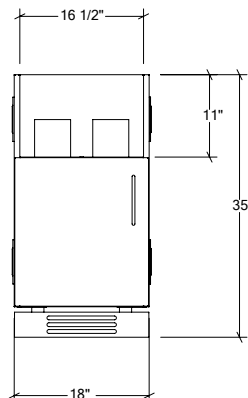

## HROK-GR-800061 | PURE

18" Armoire de base 1 porte pour grill ou brûleur  
pentures à gauche

Les pièces de finition de façade sont adaptées aux dimensions de votre brûleur

### Spécifications

Collection:	PURE
Largeur:	18"
Profondeur:	28"
Matériel:	Acier Inoxydable 304
Épaisseur:	18 ga
Fini:	Brossé
Nombre portes / tiroirs	1
Position des pentures:	Gauche
Poignée:	Standard
Installation:	Mitoyenne
Dimensions d'emballage:	22 1/4" x 32 1/4" x 37 3/8"