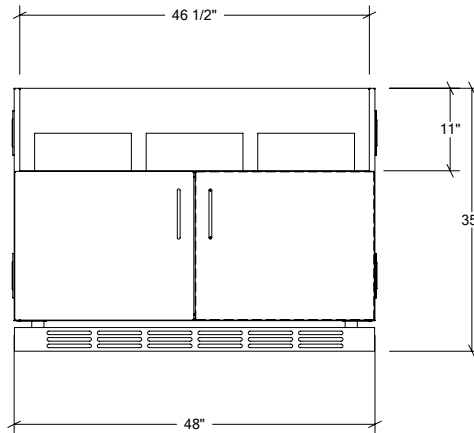

ARMOIRES DE CUISINE EXTÉRIEURE EN ACIER INOXYDABLE

HROK-GR-800017 | PURE

48" Armoire de base 2 portes pour grill

Spécifications

Collection:	PURE
Largeur:	48"
Profondeur:	28"
Matériel:	Acier Inoxydable 304
Épaisseur:	18 ga
Fini:	Brossé
Nombre portes / tiroirs	2
Position des pentures:	n/a
Poignée:	Standard
Installation:	Mitoyenne
Dimensions d'emballage:	32 1/4" x 52 1/4" x 37 3/8"