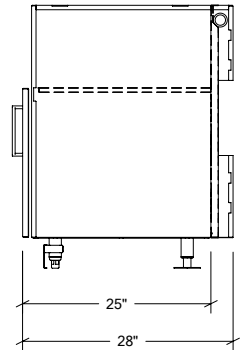

ARMOIRES DE CUISINE EXTÉRIEURE EN ACIER INOXYDABLE

HROK-GR-800017 | PURE

48" Armoire de base 2 portes pour grill

Spécifications

Collection:	PURE
Largeur:	48"
Profondeur:	28"
Matériel:	Acier Inoxydable 304
Épaisseur:	18 ga
Fini:	Brossé
Nombre portes / tiroirs	2
Position des pentures:	n/a
Poignée:	Standard
Installation:	Mitoyenne
Dimensions d'emballage:	32 1/4" x 52 1/4" x 37 3/8"