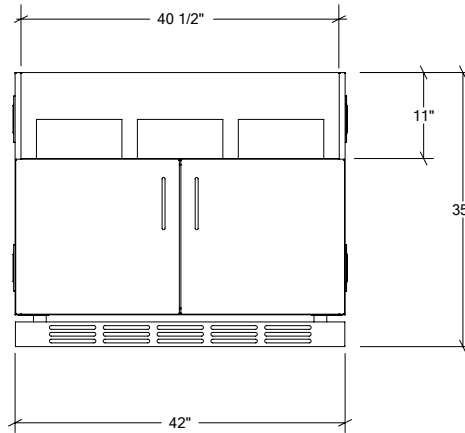

ARMOIRES DE CUISINE EXTÉRIEURE EN ACIER INOXYDABLE

HROK-GR-800016 | PURE

42" Armoire de base 2 portes pour grill

Spécifications

Collection:	PURE
Largeur:	42"
Profondeur:	28"
Matériel:	Acier Inoxydable 304
Épaisseur:	18 ga
Fini:	Brossé
Nombre portes / tiroirs	2
Position des pentures:	n/a
Poignée:	Standard
Installation:	Mitoyenne
Dimensions d'emballage:	32 1/4" x 46 1/4" x 37 3/8"