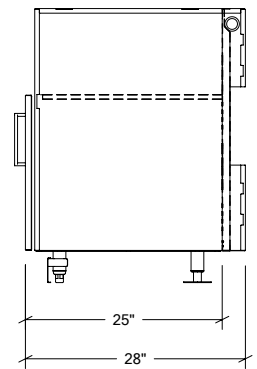

ARMOIRES DE CUISINE EXTÉRIEURE EN ACIER INOXYDABLE

HROK-GR-800016 | PURE

42" Armoire de base 2 portes pour grill

Spécifications

Collection:	PURE
Largeur:	42"
Profondeur:	28"
Matériel:	Acier Inoxydable 304
Épaisseur:	18 ga
Fini:	Brossé
Nombre portes / tiroirs	2
Position des pentures:	n/a
Poignée:	Standard
Installation:	Mitoyenne
Dimensions d'emballage:	32 1/4" x 46 1/4" x 37 3/8"