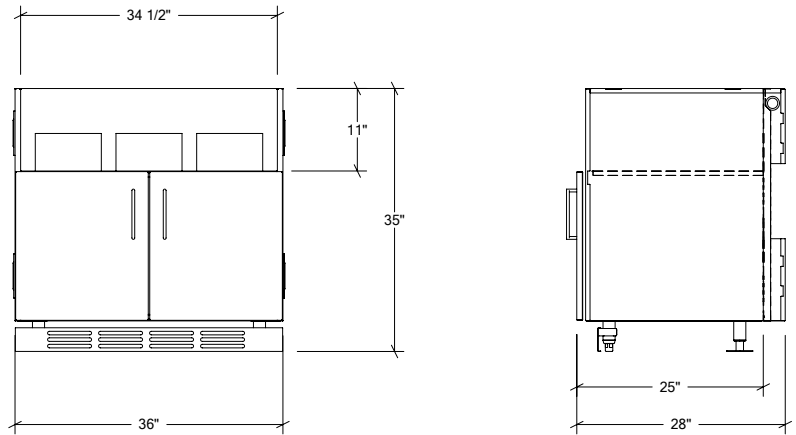

ARMOIRES DE CUISINE EXTÉRIEURE EN ACIER INOXYDABLE

HROK-GR-800015 | PURE

36" Armoire de base 2 portes pour grill

Spécifications

Collection:	PURE
Largeur:	36"
Profondeur:	28"
Matériel:	Acier Inoxydable 304
Épaisseur:	18 ga
Fini:	Brossé
Nombre portes / tiroirs	2
Position des pentures:	n/a
Poignée:	Standard
Installation:	Mitoyenne
Dimensions d'emballage:	32 1/4" x 40 1/4" x 37 3/8"