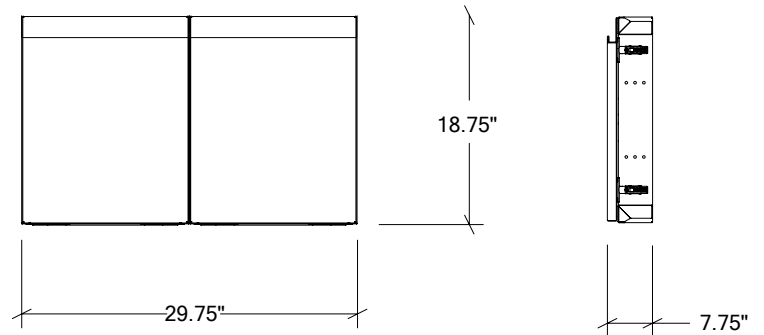

MODULES ENCASTRÉS POUR CUISINE EXTÉRIEURE EN ACIER INOXYDABLE

HROK-ACF-806205 | LINE

30" Accès à Portes Doubles Mi-Hauteur Encastré

Spécifications

Collection :	LINE
Matériel :	Acier Inoxydable 304
Épaisseur :	18 ga
Fini :	Brossé
Nombre portes / tiroirs :	2
Position des pentures :	n/a
Installation :	À effleurement
Dimensions ouverture :	30" L x 19" H x 7 3/4" P
Dimensions hors-tout :	29 3/4" L x 18 3/4" H x 7 3/4" P