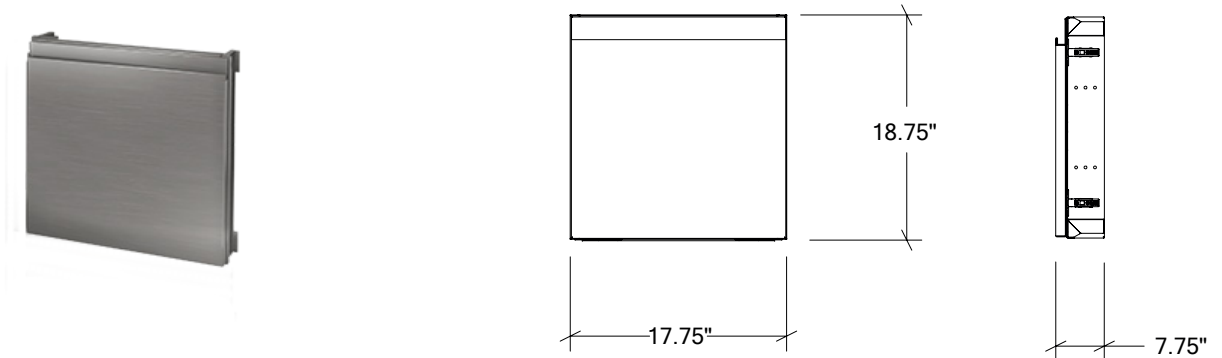

MODULES ENCASTRÉS POUR CUISINE EXTÉRIEURE EN ACIER INOXYDABLE

HROK-ACF-806202 | LINE

18" Accès à Porte Simple Mi-Hauteur Encastré
pentures à droite

Spécifications

Collection :	LINE
Matériel :	Acier Inoxydable 304
Épaisseur :	18 ga
Fini :	Brossé
Nombre portes / tiroirs :	1
Position des pentures :	Droite
Installation :	À effleurement
Dimensions ouverture :	18"L x 19"H x 7 3/4"P
Dimensions hors-tout :	17 3/4"L x 18 3/4"H x 7 3/4"P

Caractéristiques

- Porte(s) d'accès vous permettant de créer des ouvertures de rangement aux endroits désirés
- Installation encastrée à cadre invisible pour un look épuré
- Fermeture douce des portes grâce aux pentures à amortisseurs
- S'agence parfaitement aux modules de cuisines extérieures auto-portants de HOME REFINEMENTS
- Acier inoxydable de qualité commercial d'une épaisseur de 18 ga
- Matériau résistant à la corrosion de grade 304 (18/10) (option disponible: grade 316 recommandé pour environnement salin)
- Élégant fini brossé no 4 qui correspond à celui de vos grils et électro-ménagers extérieurs
- Respectueux de l'environnement, 100% recyclable
- Installation simple
- Fabriqué à la main au Canada