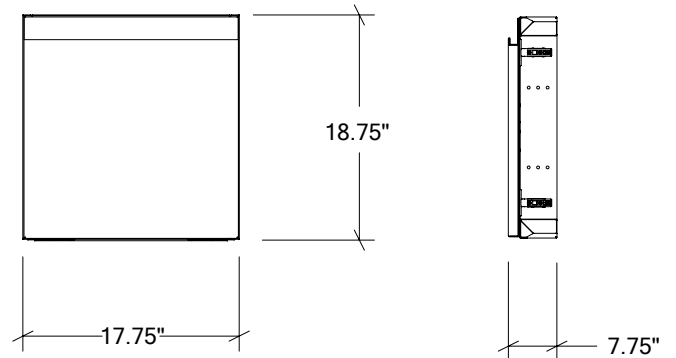

MODULES ENCASTRÉS POUR CUISINE EXTÉRIEURE EN ACIER INOXYDABLE

HROK-ACF-806201 | LINE

18" Accès à Porte Simple Mi-Hauteur Encastré
pentures à gauche

Spécifications

Collection :	LINE
Matériel :	Acier Inoxydable 304
Épaisseur :	18 ga
Fini :	Brossé
Nombre portes / tiroirs :	1
Position des pentures :	Gauche
Installation :	À effleurement
Dimensions ouverture :	18" L x 19" H x 7 3/4" P
Dimensions hors-tout :	17 3/4" L x 18 3/4" H x 7 3/4" P