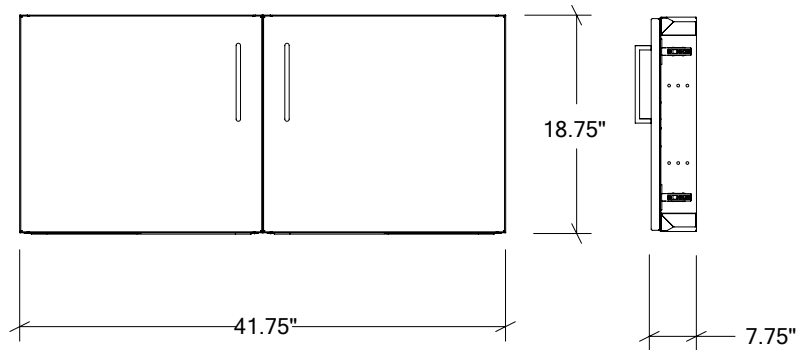

MODULES ENCASTRÉS POUR CUISINE EXTÉRIEURE EN ACIER INOXYDABLE

HROK-ACF-806007 | PURE

42" Accès à Portes Doubles Mi-Hauteur Encastré

Spécifications

Collection :	PURE
Matériel :	Acier Inoxydable 304
Épaisseur :	18 ga
Fini :	Brossé
Nombre portes / tiroirs :	2
Position des pentures :	n/a
Installation :	À effleurement
Dimensions ouverture :	42" L x 19" H x 7 3/4" P
Dimensions hors-tout :	41 3/4" L x 18 3/4" H x 7 3/4" P

Caractéristiques

- Porte(s) d'accès vous permettant de créer des ouvertures de rangement aux endroits désirés
- Installation encastrée à cadre invisible pour un look épuré
- Fermeture douce des portes grâce aux pentures à amortisseurs
- S'agence parfaitement aux modules de cuisines extérieures auto-portants de HOME REFINEMENTS
- Acier inoxydable de qualité commerciale d'une épaisseur de 18 ga
- Matériau résistant à la corrosion de grade 304 (18/10) (option disponible: grade 316 recommandé pour environnement salin)
- Élégant fini brossé no 4 qui correspond à celui de vos grils et électro-ménagers extérieurs
- Respectueux de l'environnement, 100% recyclable
- Installation simple
- Fabriqué à la main au Canada