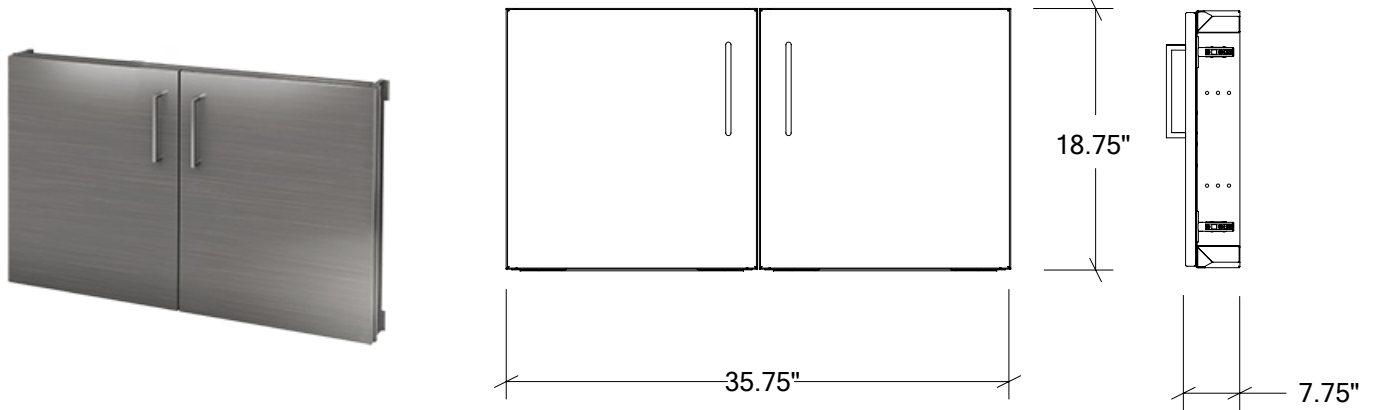

MODULES ENCASTRÉS POUR CUISINE EXTÉRIEURE EN ACIER INOXYDABLE

HROK-ACF-806006 | PURE

36" Accès à Portes Doubles Mi-Hauteur Encastré

Spécifications

Collection :	PURE
Matériel :	Acier Inoxydable 304
Épaisseur :	18 ga
Fini :	Brossé
Nombre portes / tiroirs :	2
Position des pentures :	n/a
Installation :	À effleurement
Dimensions ouverture :	36" L x 19" H x 7 3/4" P
Dimensions hors-tout :	35 3/4" L x 18 3/4" H x 7 3/4" P

Caractéristiques

- Porte(s) d'accès vous permettant de créer des ouvertures de rangement aux endroits désirés
- Installation encastrée à cadre invisible pour un look épuré
- Fermeture douce des portes grâce aux pentures à amortisseurs
- S'agence parfaitement aux modules de cuisines extérieures auto-portants de HOME REFINEMENTS
- Acier inoxydable de qualité commercial d'une épaisseur de 18 ga
- Matériau résistant à la corrosion de grade 304 (18/10) (option disponible: grade 316 recommandé pour environnement salin)
- Élégant fini brossé no 4 qui correspond à celui de vos grils et électro-ménagers extérieurs
- Respectueux de l'environnement, 100% recyclable
- Installation simple
- Fabriqué à la main au Canada