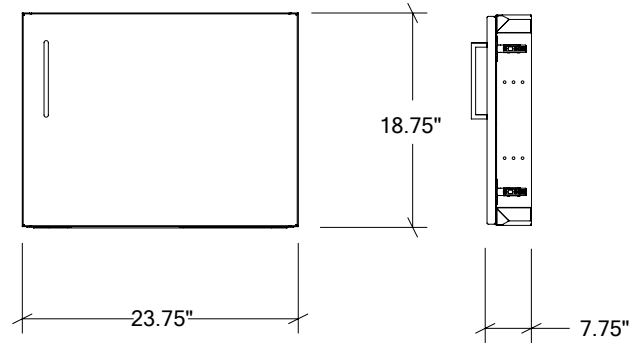

MODULES ENCASTRÉS POUR CUISINE EXTÉRIEURE EN ACIER INOXYDABLE

HROK-ACF-806004 | PURE

24" Accès à Porte Simple Mi-Hauteur Encastré
pentures à droite

Spécifications

Collection :	PURE
Matériel :	Acier Inoxydable 304
Épaisseur :	18 ga
Fini :	Brossé
Nombre portes / tiroirs :	1
Position des pentures :	Droite
Installation :	À effleurement
Dimensions ouverture :	24"L x 19"H x 7 3/4"P
Dimensions hors-tout :	23 3/4"L x 18 3/4"H x 7 3/4"P

Caractéristiques

- Porte(s) d'accès vous permettant de créer des ouvertures de rangement aux endroits désirés
- Installation encastrée à cadre invisible pour un look épuré
- Fermeture douce des portes grâce aux pentures à amortisseurs
- S'agence parfaitement aux modules de cuisines extérieures auto-portants de HOME REFINEMENTS
- Acier inoxydable de qualité commerciale d'une épaisseur de 18 ga
- Matériau résistant à la corrosion de grade 304 (18/10) (option disponible: grade 316 recommandé pour environnement salin)
- Élégant fini brossé no 4 qui correspond à celui de vos grils et électro-ménagers extérieurs
- Respectueux de l'environnement, 100% recyclable
- Installation simple
- Fabriqué à la main au Canada