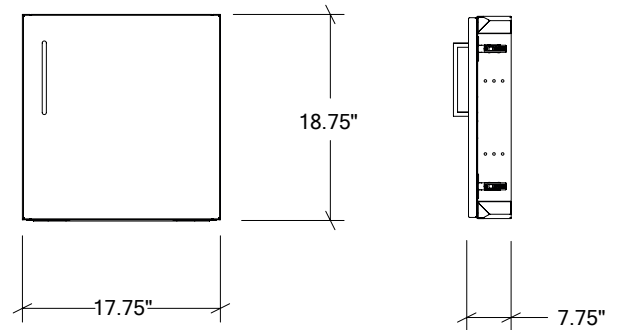

## HROK-ACF-806002 | PURE

18" Accès à Porte Simple Mi-Hauteur Encastré  
pentures à droite

### Spécifications

Collection :	PURE
Matériel :	Acier Inoxydable 304
Épaisseur :	18 ga
Fini :	Brossé
Nombre portes / tiroirs :	1
Position des pentures :	Droite
Installation :	À effleurement
Dimensions ouverture :	18" L x 19" H x 7 3/4" P
Dimensions hors-tout :	17 3/4" L x 18 3/4" H x 7 3/4" P