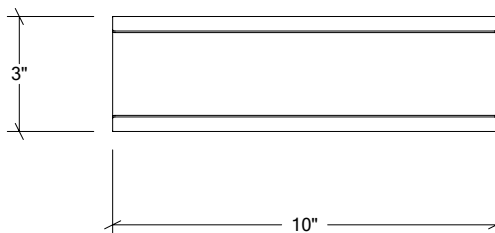

CABINETS DE CUISINE EXTÉRIEURE EN ACIER INOXYDABLE

HROK-ACC-805006

Porte-bouteille

Spécifications

Largeur:	3"
Profondeur:	10"
Matériel:	Acier Inoxydable 304
Fini:	Brossé
Dimensions d'emballage:	6 1/2" x 16" x 3"