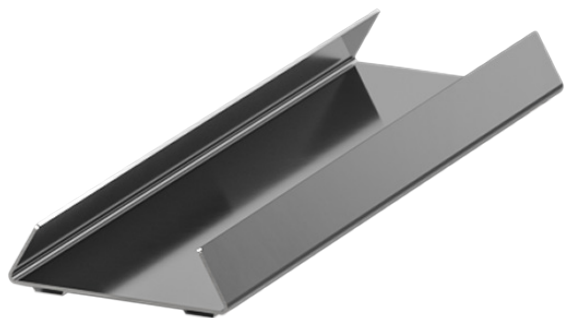

CABINETS DE CUISINE EXTÉRIEURE EN ACIER INOXYDABLE

HROK-ACC-805006

Porte-bouteille

Spécifications

Largeur:	3"
Profondeur:	10"
Matériel:	Acier Inoxydable 304
Fini:	Brossé
Dimensions d'emballage:	6 1/2" x 16" x 3"

Caractéristiques

- Accessoires de cuisine HOME REFINEMENTS se mariant parfaitement aux modules de cuisine extérieure mais pouvant tout aussi bien être utilisés à l'intérieur
- Accueille et stabilise les bouteilles de différents diamètres
- Se positionne aisément sur n'importe quelle surface horizontale
- Construction en acier inoxydable au fini brossé
- Fabriqué à la main au Canada