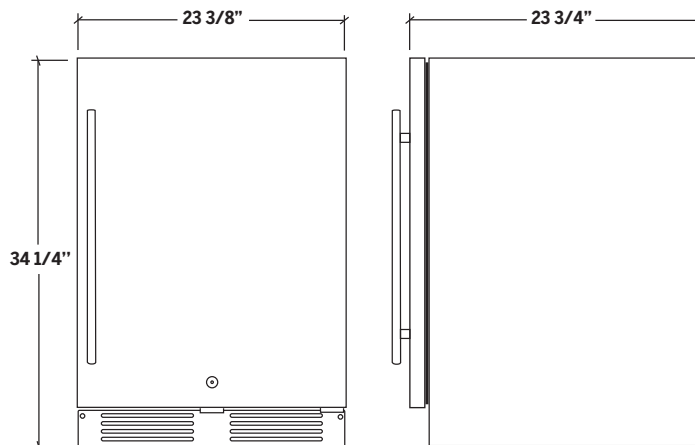

RÉFRIGÉRATION

HR-RUO-24-1

RÉFRIGÉRATEUR EXTÉRIEUR À INSTALLATION SOUS-COMPTOIR, 24"

Détails

Largeur X Hauteur X Profondeur	24" X 34 1/4" X 23 3/4"
Largeur emballage	23 3/8"
Hauteur emballage	36 3/4"
Profondeur emballage	26 1/4"
Installation	Autoportant, Encastrable
Largeur ouverture installation	23 3/4"
Hauteur ouverture installation	34 1/2"
Profondeur ouverture installation	25 1/4"
Matériel	Acier inoxydable 304
Fini	Brossé
Poids net (lbs)	120 lbs
Configuration	1 zone
Serrure	Oui
Position des pentures	Droite, Réversible
Capacité (pi.3.)	5,72 pi.3.
Capacité (L)	162 L
Éclairage intérieur	Éclairage DEL bleu
Type de thermostat	Digital
Dégivrage automatique	Oui
Refrigérant	R600a
Quantité de réfrigérant (oz)	1,13 oz
Type de tablettes	Fil métallique noir
Quantité de tablettes	3
Tablettes ajustables	Oui
Fini intérieur	Noir
Pattes ajustables	2
Température	34-50 °F (1-10 °C)
Consommation d'énergie annuelle (kWh/an)	278 kWh/an
Ampérage	1,3
Voltage/Fréquence	120V 60Hz

Spécifications

- Construction résistante aux intempéries pour une utilisation extérieure
- Installation encastrée ou autoportante sans dégagement nécessaire
- Capacité de 224 canettes
- Refroidissement assisté par ventilation
- Plage de température 34-50°F/1-10°C
- Indication de l'humidité
- Thermostat digital
- Dégivrage automatique
- Éclairage intérieur DEL bleuté
- Porte réversible
- Serrure à clé pour garder le contenu à l'abri
- 3 tablettes de fils métalliques permettent une circulation d'air optimale
- Élégant fini brossé sur tous les côtés et au coup de pied ventilé
- Résistance à la corrosion supérieure: acier inoxydable de grade 304 (18/10)
- Fabriqué en Chine
- Certifications: CSA Std. C22.2#60335-1 et 60335-2-24, ETL