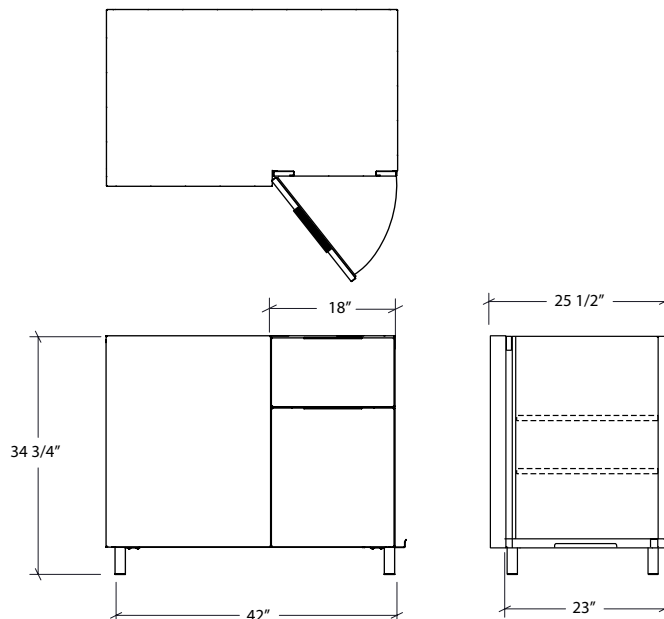

## HR-ESSTCR18-NX | ESSENCE

ARMOIRE DE RANGEMENT DE COIN AUTOPORTANTE 1 PORTE, RÉVERSIBLE

### Spécifications

Style de façade	Nature
Largeur	42"
Profondeur	25 1/2"
Matériel	Acier Inoxydable
Calibre	18 ga
Fini	ONYX
Nombre portes	1
Position des pentures	Réversible
Installation	Autoportant
Dimension d'emballage	45,125 x 36 x 27"
Poids d'emballage	133 lb

### Caractéristiques

- Module de rangement de coin à porte, idéal pour accueillir casseroles, plaques, vaisselle et ustensiles.
- Système modulaire qui permet de maximiser et personnaliser votre espace de cuisine extérieure en créant un agencement en L ou en U.
- Finition du module sur les 3 côtés pour un aménagement flexible en îlot ou adossé à un mur.
- Armoire de la gamme ESSENCE caractérisée par une façade épurée.
- Fermeture de porte en douceur grâce à la quincaillerie à amortisseurs.
- Fabrication en acier inoxydable de qualité commerciale de calibre 18 recouvert d'une peinture en poudre ultra durable résistante aux conditions extérieures.
- Excellente résistance du fini à l'humidité et aux rayons UV.
- Produit durable en acier inoxydable 100% recyclable et respectueux de l'environnement.
- Armoire autoportante livrée entièrement assemblée.
- Produit fièrement conçu et fabriqué à la main au Canada.