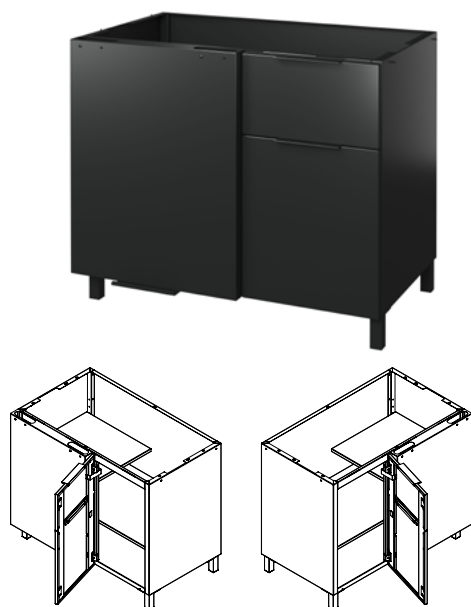

## HR-ESSTCR18-NX | ESSENCE

ARMOIRE DE RANGEMENT DE COIN AUTOPORTANTE 1 PORTE, RÉVERSIBLE

### Spécifications

Style de façade	Nature
Largeur	42"
Profondeur	25 1/2"
Matériel	Acier Inoxydable
Calibre	18 ga
Fini	ONYX
Nombre portes	1
Position des pentures	Réversible
Installation	Autoportant
Dimension d'emballage	45,125 x 36 x 27"
Poids d'emballage	133 lb

### Caractéristiques

- Module de rangement de coin à porte, idéal pour accueillir casseroles, plaques, vaisselle et ustensiles.
- Système modulaire qui permet de maximiser et personnaliser votre espace de cuisine extérieure en créant un agencement en L ou en U.
- Finition du module sur les 3 côtés pour un aménagement flexible en îlot ou adossé à un mur.
- Armoire de la gamme ESSENCE caractérisée par une façade épurée.
- Fermeture de porte en douceur grâce à la quincaillerie à amortisseurs.
- Fabrication en acier inoxydable de qualité commerciale de calibre 18 recouvert d'une peinture en poudre ultra durable résistante aux conditions extérieures.
- Excellente résistance du fini à l'humidité et aux rayons UV.
- Produit durable en acier inoxydable 100% recyclable et respectueux de l'environnement.
- Armoire autoportante livrée entièrement assemblée.
- Produit fièrement conçu et fabriqué à la main au Canada.