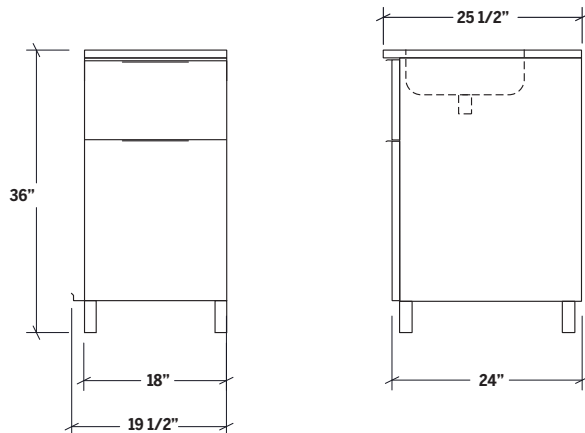

ARMOIRE EN ACIER INOXYDABLE

HR-ESSB18-N | ESSENCE

ARMOIRE DE BASE ÉVIER 1 PORTE

Spécifications

Collection	Nature
Largeur	18"
Profondeur	25 1/2"
Matériel	Acier Inoxydable 304
Calibre	18 ga
Fini	Brossé
Nombre portes / tiroirs	1
Position des pentures	Réversible
Installation	Autoportant

Caractéristiques

- Module de base évier intégré à un comptoir en acier inoxydable de 1,25". Robinet et drain inclus.
- Espace de rangement idéal pour garder à portée de main le liquide à vaisselle, des linges et autres accessoires de cuisine.
- Ouvertures permettant un accès aux composantes de plomberie pour une installation simple et facile.
- Système modulaire qui permet de maximiser et personnaliser votre espace de cuisine extérieure.
- Finition du module sur les 4 côtés pour un aménagement flexible en îlot ou adossé à un mur.
- Armoire de la gamme ESSENCE caractérisée par une façade épurée. Élegant fini brossé qui se marie parfaitement avec les appareils de cuisson et électroménagers.
- Fermeture des portes en douceur grâce à la quincaillerie à amortisseurs.
- Fabriqué en acier inoxydable de qualité commerciale de calibre 18 et de grade 304 (18/10) qui assure une résistance accrue.
- Produit durable en acier inoxydable 100% recyclable et respectueux de l'environnement.
- Module autoportant livré entièrement assemblé.
- Fièrement conçu et fabriqué à la main au Canada.
- **ATTENTION** : un hivernage approprié est essentiel selon la zone d'installation pour éviter tout bris.