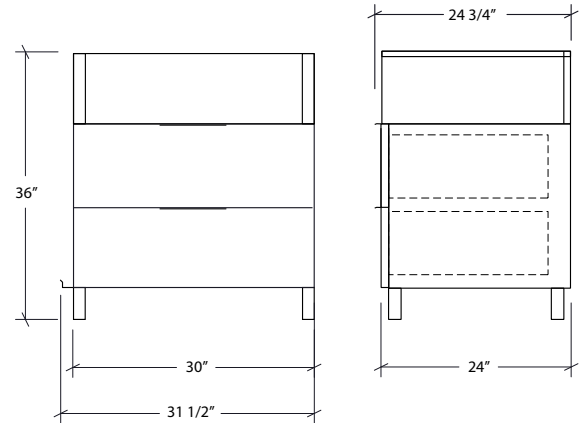

ARMOIRE EN ACIER INOXYDABLE

HR-ESKGRC30A-NX | ESSENCE

ARMOIRE DE BASE 2 TIROIRS POUR GRIL AU CHARBON AVEC ALCÔVE

Spécifications

Style de façade	Nature
Largeur	30"
Profondeur	24"
Matériel	Acier Inoxydable
Calibre	18 ga
Fini	ONYX
Nombre portes / tiroirs	2
Installation	Autoportant
Dimension d'emballage	34 x 37 x 27"
Poids d'emballage	105 lb

Caractéristiques

- Module de base jumelé à une alcôve pour gril au charbon.
- Deux (2) grands tiroirs, idéal pour accueillir de la vaisselle, des ustensiles et un sac de charbon.
- L'ensemble de base est compatible avec les modèles de gril KAMADO JOE CLASSIC II, BIG GREEN EGG L ou tout autre gril au charbon de dimensions similaires.
- Système modulaire qui permet de maximiser et personnaliser votre espace de cuisine extérieure.
- Finition du module sur les 4 côtés pour un aménagement flexible en îlot ou adossé à un mur.
- Armoire de la gamme ESSENCE caractérisée par une façade épurée.
- Circulation d'air optimale à l'arrière, sous et sur les côtés de l'armoire.
- Fermeture des portes en douceur grâce à la quincaillerie à amortisseurs.
- Fabrication en acier inoxydable de qualité commerciale de calibre 18 recouvert d'une peinture en poudre ultra durable résistante aux conditions extérieures.
- Excellente résistance du fini à l'humidité et au rayons UV.
- Produit durable en acier inoxydable 100% recyclable et respectueux de l'environnement.
- Armoire autoportante livrée entièrement assemblée.
- Produit fièrement conçu et fabriqué à la main au Canada.
- ATTENTION : Vérifier le dégagement recommandé par le fabricant du gril lorsque l'installation est faite dans un environnement couvert ou à proximité de surfaces.