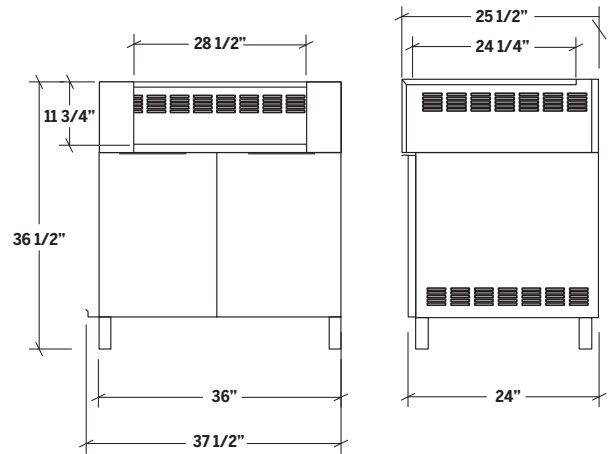

### Spécifications

Collection	Nature
Largeur	36"
Profondeur	25 1/2"
Matériel	Acier Inoxydable 304
Calibre	18 ga
Fini	Brossé
Installation	Autoportant