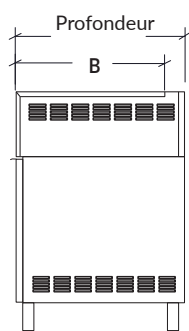

COLLECTION ESSENCE

ARMOIRE BRÛLEUR AU GAZ AUTOPORTANTE

PRODUIT	COMPATIBILITÉ BRÛLEUR		DIMENSIONS OUVERTURE			DIMENSIONS ARMOIRE			DIMENSIONS EMBALLAGE
	MARQUE	MODÈLE DE BRÛLEUR	A (in)	B (in)	C (in)	LARGEUR (in)	HAUTEUR (in)	PROFONDEUR (in)	(L x P x H) (in)
HR-ESKGR18HAF-N	ALFRESCO	LUXURY AXE	13 ¾	23	10 ¾	18	36	24	21 x 27 x 37
HR-ESKGR18HCOY-N	COYOTE	C1DB	12	20 ¾	10 ¾	18	36	24	21 x 27 x 37
HR-ESKGR18HDCS-N	DCS	SIDE BURNER BGC132	12	22 ¾	10 ¾	18	36	24	21 x 27 x 37
HR-ESKGR18HDH-N	DELTA HEAT	DHSB2	10 ¾	19 ¾	7 ¾	18	36	24	21 x 27 x 37
HR-ESKGR18HLYP-N	LYNX	PRO LSB2	12 ¾	24 ½	10 ¾	18	36	24	21 x 27 x 37
HR-ESKGR18HNAP-N	NAPOLEON	BI12RTPSS	12	19 ½	10 ¾	18	36	24	21 x 27 x 37
HR-ESKGR18HW13-N	WOLF	BM13	12	24 ¾	10	18	36	24	21 x 27 x 37