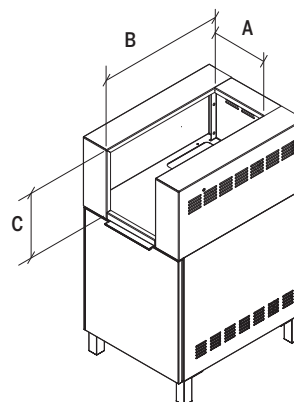

COLLECTION ESSENCE

ARMOIRE BRÛLEUR AU GAZ AUTOPORTANTE

PRODUIT	COMPATIBILITÉ BRÛLEUR		DIMENSIONS OUVERTURE			DIMENSIONS ARMOIRE			DIMENSIONS EMBALLAGE
	MARQUE	MODÈLE DE BRÛLEUR	A (in)	B (in)	C (in)	LARGEUR (in)	HAUTEUR (in)	PROFONDEUR (in)	(L x P x H) (in)
HR-ESKGR18HAF-N	ALFRESCO	LUXURY AXE	13 ¾	23	10 ¾	18	36	24	21 x 27 x 37
HR-ESKGR18HCOY-N	COYOTE	C1DB	12	20 ¾	10 ¾	18	36	24	21 x 27 x 37
HR-ESKGR18HDCS-N	DCS	SIDE BURNER BGC132	12	22 ¾	10 ¾	18	36	24	21 x 27 x 37
HR-ESKGR18HDH-N	DELTA HEAT	DHSB2	10 ¾	19 ¾	7 ¾	18	36	24	21 x 27 x 37
HR-ESKGR18HLYP-N	LYNX	PRO LSB2	12 ¾	24 ½	10 ¾	18	36	24	21 x 27 x 37
HR-ESKGR18HNAP-N	NAPOLEON	BI12RTPSS	12	19 ½	10 ¾	18	36	24	21 x 27 x 37
HR-ESKGR18HW13-N	WOLF	BM13	12	24 ¾	10	18	36	24	21 x 27 x 37