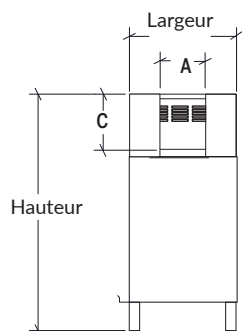

COLLECTION ESSENCE

ARMOIRE BRÛLEUR AU GAZ AUTOPORTANTE

PRODUIT	COMPATIBILITÉ BRÛLEUR		DIMENSIONS OUVERTURE			DIMENSIONS ARMOIRE			DIMENSIONS EMBALLAGE
	MARQUE	MODÈLE DE BRÛLEUR	A (in)	B (in)	C (in)	LARGEUR (in)	HAUTEUR (in)	PROFONDEUR (in)	(L x P x H) (in)
HR-ESKGR18HAF-N	ALFRESCO	LUXURY AXE	13 ¾	23	10 ¾	18	36	24	21 x 27 x 37
HR-ESKGR18HCOY-N	COYOTE	C1DB	12	20 ¾	10 ¾	18	36	24	21 x 27 x 37
HR-ESKGR18HDCS-N	DCS	SIDE BURNER BGC132	12	22 ¾	10 ¾	18	36	24	21 x 27 x 37
HR-ESKGR18HDH-N	DELTA HEAT	DHSB2	10 ¾	19 ¾	7 ¾	18	36	24	21 x 27 x 37
HR-ESKGR18HLYP-N	LYNX	PRO LSB2	12 ¾	24 ½	10 ¾	18	36	24	21 x 27 x 37
HR-ESKGR18HNAP-N	NAPOLEON	BI12RTPSS	12	19 ½	10 ¾	18	36	24	21 x 27 x 37
HR-ESKGR18HW13-N	WOLF	BM13	12	24 ¾	10	18	36	24	21 x 27 x 37