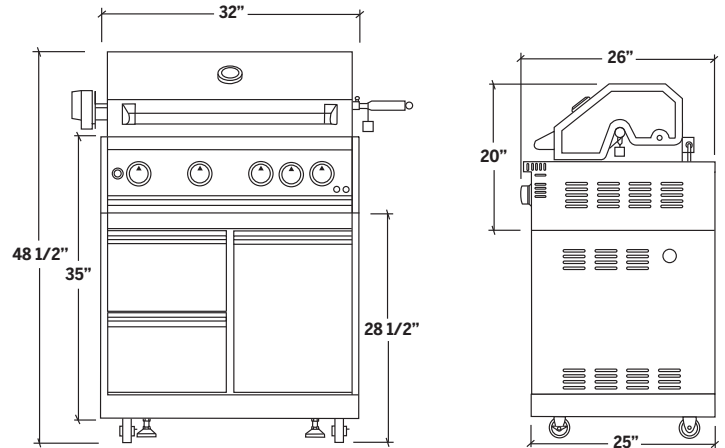

ARMOIRE EN ACIER INOXYDABLE

HR-ELKGGB32-P | ELEMENT

GRIL AU GAZ ET BASE 32" 1 PORTE 2 TIROIRS, 59 000 BTU, PROPANE

Détails

Collection	ELEMENT
Largeur	32"
Profondeur	26"
Matériel	Acier Inoxydable 304
Calibre grill	18 ga
Calibre armoire	25 ga
Fini	Brossé
Poids net (lbs)	182
Nombre de porte(s)	1
Nombre de tiroir(s)	2
Installation	Autoportant
Source d'énergie	Gaz propane
Puissance totale (BTU)	59000
Nombre de brûleurs total	3
Type de brûleurs	Tubes
Puissance brûleurs (BTU)	36000
Brûleur infrarouge	Oui
Puissance brûleur infrarouge (BTU)	13000
Rotisserie	Infrarouge
Puissance rotisserie infrarouge (BTU)	10000
Allumage	Électrique
Type de grille	Tiges acier inoxydable polies
Surface de cuisson (po ²)	480
Surface de réchaud (po ²)	110
Éclairage intérieur	Hallogène
Voltage/Fréquence	120V 60Hz

Spécifications

- Boutons d'allumage lumineux DEL
- Éclairage intérieur hallogène
- Armoire de rangement à 2 tiroirs et porte
- Support de bonbonne sur glissières
- Puissance totale de 59000 BTU
- Brûleurs tubulaires en acier inoxydable 12000 BTU (X3)
- Brûleur infrarouge 13000 BTU pour saisir les aliments
- Rotisserie infrarouge 10000 BTU
- Grilles de tiges en acier inoxydable poli
- Configuration pour gaz propane
- Agencement modulaire avec armoires de la collection ELEMENT
- Base mobile à roulettes 3po pour déplacement facile (2 fixes, 2 rotatives verrouillables)
- Élégant fini brossé
- Résistance à la corrosion supérieure: acier inoxydable de grade 304 (18/10)
- Assemblage requis
- Fabriqué en Chine