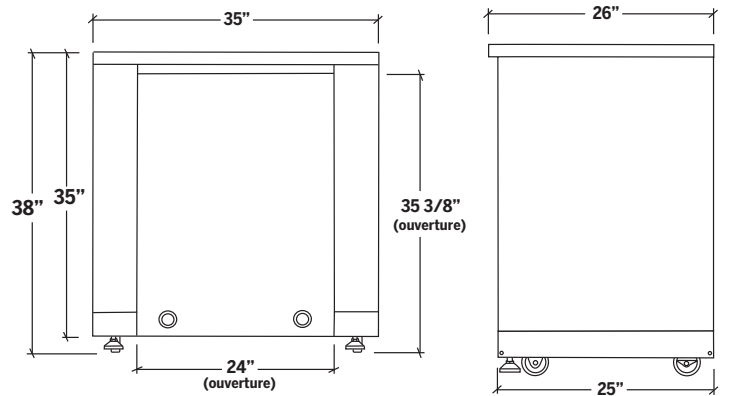

ARMOIRE EN ACIER INOXYDABLE

HR-ELAP35 | ELEMENT

MODULE ÉLECTROMÉNAGER 35" (POUR ÉLECTROMÉNAGER 24")

Détails

Collection	ELEMENT
Largeur	35"
Profondeur	26"
Matériel	Acier Inoxydable 304
Calibre dessus	20 ga
Calibre armoire	25 ga
Fini	Brossé
Poids net (lbs)	63
Nombre de porte(s)	-
Nombre de tiroir(s)	-
Installation	Autoportant

Spécifications

- Surface de travail de bonne dimension parfaite pour la préparation ou le service des aliments.
- Espace sous-comptoir accueille un réfrigérateur de grade extérieur 24po (non inclus)
- Agencement modulaire avec armoires de la collection ELEMENT
- Base mobile à roulettes 3po pour déplacement facile (2 fixes, 2 rotatives verrouillables)
- Élégant fini brossé
- Résistance à la corrosion supérieure: acier inoxydable de grade 304 (18/10)
- Assemblage requis
- Fabriqué en Chine