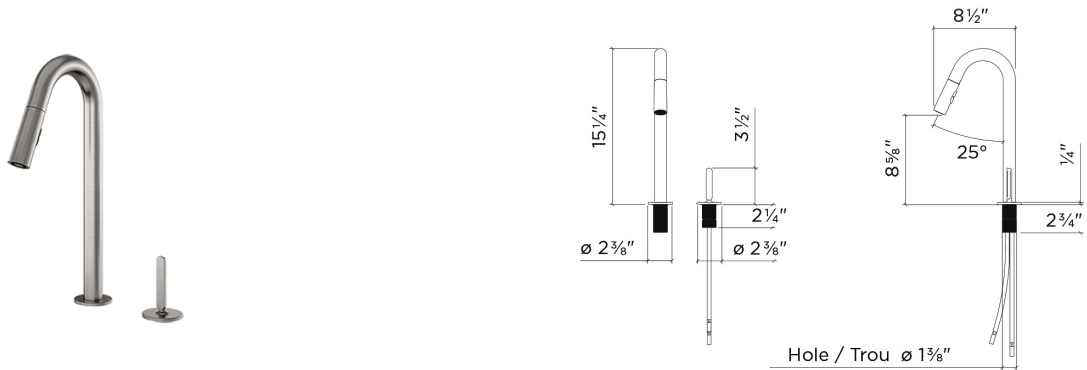

306215 | APEX

ROBINET DE CUISINE À INSTALLER SUR PLAN AVEC COMMANDE ADJACENTE

Spécifications

Modèle	306215
Collection	Apex
Finis	Nickel Brossé

Accessoires recommandés

Distributeur à savon	306015
----------------------	--------

Caractéristiques

- Fabriqué en Italie
- Construction en laiton massif
- Disponible en deux finis
- Installation à deux trous
- Bec pivotant sur 110°
- Bec pulvérisateur rétractable à doubles jets
- Jet pulvérisateur verrouillable
- Système de détartrage, pour nettoyage facile
- Projection de 7"
- Rotation de la poignée vers l'arrière (30°) et bilatérale (45°)
- Flexibles d'alimentation en acier inoxydable tressé de 18" de long, avec raccords de 3/8"
- Aérateur avec débit de 2,2 gpm (8,3 L/min.)
- Cartouche en céramique
- ASME A112.18.1 / CSA B125.1 (en cours)
- Conforme NSF / ANSI 61, faible teneur en plomb
- Conforme ADA