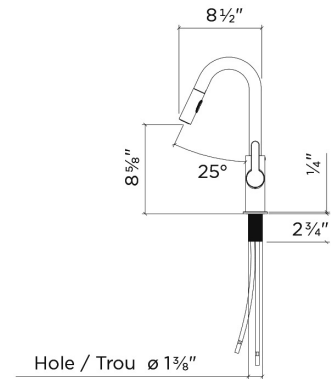

306214 | APEX

ROBINET DE CUISINE À INSTALLER SUR PLAN

Spécifications

Modèle	306214
Collection	Apex
Finis	Nickel Brossé

Accessoires recommandés

Distributeur à savon	306015
----------------------	--------

Caractéristiques

- Fabriqué en Italie
- Construction en laiton massif
- Disponible en deux finis
- Installation monotrou
- Bec pivotant sur 110°
- Bec pulvérisateur rétractable à doubles jets
- Jet pulvérisateur verrouillable
- Système de détartrage, pour nettoyage facile
- Projection de 7"
- Rotation de la poignée vers l'avant (90°) et latérale (30°), n'interfère pas avec le dossier
- Flexibles d'alimentation en acier inoxydable tressé de 18" de long, avec raccords de 3/8"
- Aérateur avec débit de 2,2 gpm (8,3 L/min.)
- Cartouche en céramique
- ASME A112.18.1 / CSA B125.1 (en cours)
- Conforme NSF / ANSI 61, faible teneur en plomb
- Conforme ADA