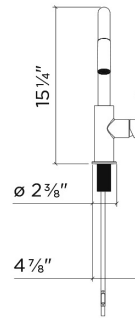

306214 | APEX

ROBINET DE CUISINE À INSTALLER SUR PLAN

Spécifications

Modèle	306214
Collection	Apex
Finis	Nickel Brossé

Accessoires recommandés

Distributeur à savon	306015
----------------------	--------

Caractéristiques

- Fabriqué en Italie
- Construction en laiton massif
- Disponible en deux finis
- Installation monotrou
- Bec pivotant sur 110°
- Bec pulvérisateur rétractable à doubles jets
- Jet pulvérisateur verrouillable
- Système de détartrage, pour nettoyage facile
- Projection de 7"
- Rotation de la poignée vers l'avant (90°) et latérale (30°), n'interfère pas avec le dossier
- Flexibles d'alimentation en acier inoxydable tressé de 18" de long, avec raccords de 3/8"
- Aérateur avec débit de 2,2 gpm (8,3 L/min.)
- Cartouche en céramique
- ASME A112.18.1 / CSA B125.1 (en cours)
- Conforme NSF / ANSI 61, faible teneur en plomb
- Conforme ADA