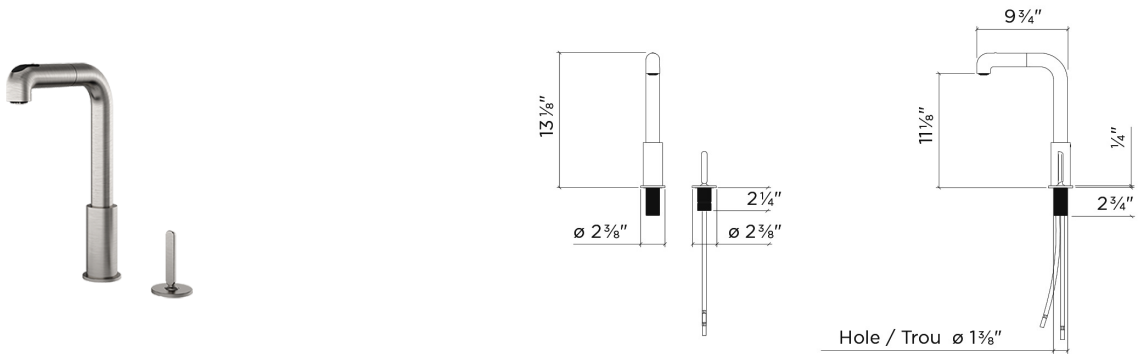

306211 | LATITUDE

ROBINET DE CUISINE À INSTALLER SUR PLAN AVEC COMMANDE ADJACENTE

Spécifications

Modèle	306211
Collection	Latitude
Finis	Nickel Brossé

Accessoires recommandés

Distributeur à savon	306015
----------------------	--------

Caractéristiques

- Fabriqué en Italie
- Construction en laiton massif
- Disponible en deux finis
- Installation à deux trous
- Bec pivotant sur 110°
- Bec pulvérisateur rétractable à doubles jets
- Jet pulvérisateur verrouillable
- Système de détartrage, pour nettoyage facile
- Projection de 8"
- Rotation de la poignée vers l'arrière (30°) et bilatérale (45°)
- Flexibles d'alimentation en acier inoxydable tressé de 18" de long, avec raccords de 3/8"
- Aérateur avec débit de 2,2 gpm (8,3 L/min.)
- Cartouche en céramique
- ASME A112.18.1 / CSA B125.1 (en cours)
- Conforme NSF / ANSI 61, faible teneur en plomb
- Conforme ADA