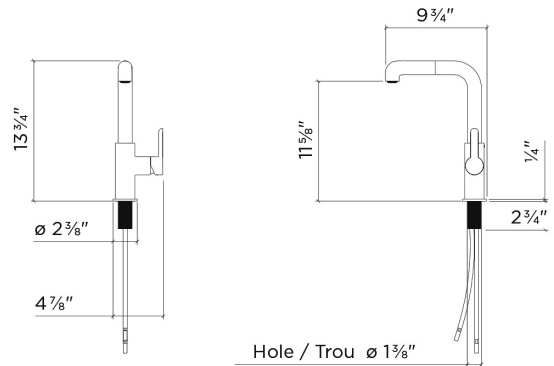

## 306210 | LATITUDE

ROBINET DE CUISINE À INSTALLER SUR PLAN

### Spécifications

Modèle	306210
Collection	Latitude
Finis	Nickel Brossé

### Caractéristiques

- Fabriqué en Italie
- Construction en laiton massif
- Disponible en deux finis
- Installation monotrou
- Bec pivotant sur 110°
- Bec pulvérisateur rétractable à doubles jets
- Jet pulvérisateur verrouillable
- Système de détartrage, pour nettoyage facile
- Projection de 8"
- Rotation de la poignée vers l'avant (90°) et latérale (30°), n'interfère pas avec le dossier
- Flexibles d'alimentation en acier inoxydable tressé de 18" de long, avec raccords de 3/8"
- Aérateur avec débit de 2,2 gpm (8,3 L/min.)
- Cartouche en céramique
- ASME A112.18.1 / CSA B125.1 (en cours)
- Conforme NSF / ANSI 61, faible teneur en plomb
- Conforme ADA